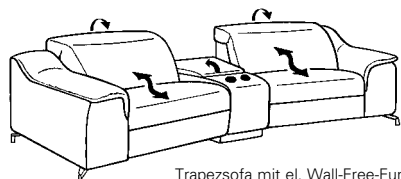

01

B/T/H: 65/53/42

manuell oder elektrisch

80

B/T/H: 177/106/86

60

B/T/H: 177/106/86

Trapezsofa mit el. Wall-Free-Funktion,
Flaschenhalter und Stauraum

76

B/T/H: 253/121/86

- für Mohairstoffe nicht geeignet
- erhältlich mit Metallfüßen, anthrazit gebürstet
- alle Sofas mit Kopfteilverstellung
- bei den elektrischen Varianten können Fußstütze/Rücken und Kopfteil getrennt voneinander verstellt werden.
- die Bedienung der elektrischen Funktionen erfolgt über Sensortaschen seitlich am Sitz

Rücken

Sitz
wahlweise in

Verar-
beitung

Rückenspann-
teil „echt“

Formasoft
Kaltschaum

superlastic
soft

superlastic
med

superlastic
plus
Federkern