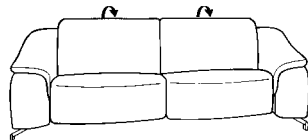

Verstellung von Fußstütze und Rücken

**Sofas mit
Wall-Free-Funktion**

**Sofas ohne
Wall-Free-Funktion**

Hocker

manuell oder elektrisch

82

B/T/H: 237/106/86

62

B/T/H: 237/106/86

02

B/T/H: 115/72/46

manuell oder elektrisch

81

B/T/H: 207/106/86

61

B/T/H: 207/106/86

01

B/T/H: 65/53/42

manuell oder elektrisch

80

B/T/H: 177/106/86

60

B/T/H: 177/106/86

Trapezsofa mit el. Wall-Free-Funktion,
Flaschenhalter und Stauraum