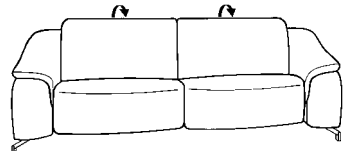

Verstellung von Fußstütze und Rücken

**Sofas mit
Wall-Free-Funktion**

**Sofas ohne
Wall-Free-Funktion**

Hocker

manuell oder elektrisch

82

B/T/H: 237/106/86

62

B/T/H: 237/106/86

02

B/T/H: 115/72/46

manuell oder elektrisch

81

B/T/H: 207/106/86

61

B/T/H: 207/106/86

01

B/T/H: 65/53/42

manuell oder elektrisch

80

B/T/H: 177/106/86

60

B/T/H: 177/106/86

Trapezsofa mit el. Wall-Free-Funktion,
Flaschenhalter und Stauraum