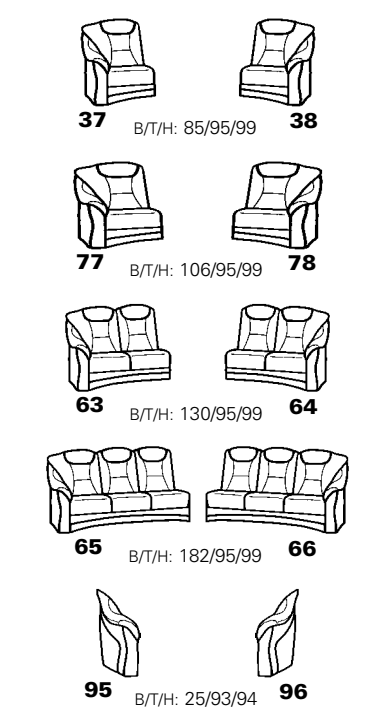

**PLANOPLY<sup>1</sup>**

Einrichten nach Mass

1551

Zusammenstellung: 65 / 59Y / 84Y  
Bezug: 22 Longlife Rustika smoke

passender Cumulus-Vario-10 Modell 7651  
in Mini-Maxi - Ausführung

Sessel 04 mit Drehteller

Eckelement 59Y

Vorziehcouch 84Y

**Eck-elemente**      **Abschlusssteile ohne Funktion**      **runde Abschlusssteile**      **Abschlusssteile mit Betten**      **Sitzen - Liegen - Entspannen**

**Abschlusssteile mit Stauraum**

**Sofa - Sessel - Hocker**

**Zwischenelemente - Zubehör**