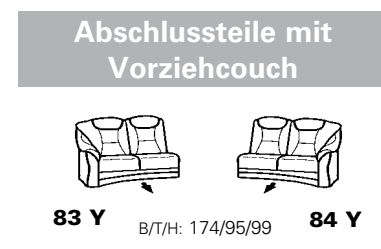

**PLANOPLY<sup>1</sup>**

Einrichten nach Mass

1551

Zusammenstellung: 65 / 59Y / 84Y  
Bezug: 22 Longlife Rustika smoke

passender Cumulus-Vario-10 Modell 7651  
in Mini-Maxi - Ausführung

Sessel 04 mit Drehteller

Eckelement 59Y

Vorziehcouch 84Y

**Eck-elemente**      **Abschlusssteile ohne Funktion**      **runde Abschlusssteile**      **Abschlusssteile mit Betten**      **Sitzen - Liegen - Entspannen**

**Abschlusssteile mit Stauraum**