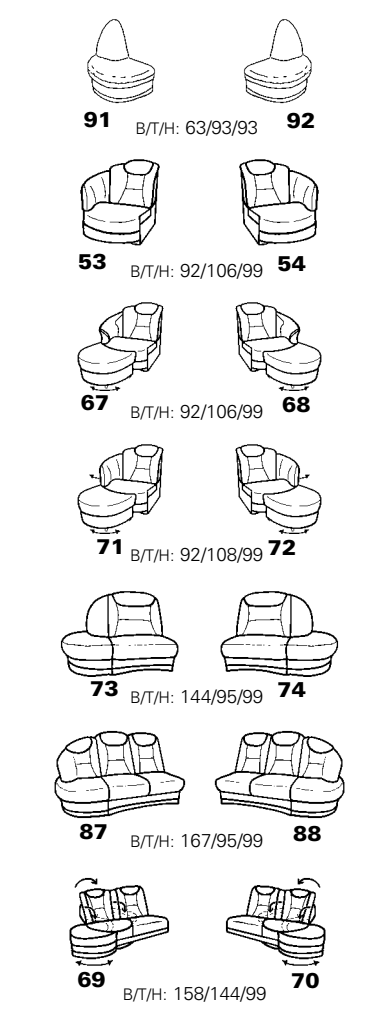

**PLANOPLY<sup>1</sup>**

Einrichten nach Mass

1551

Zusammenstellung: 65 / 59Y / 84Y  
Bezug: 22 Longlife Rustika smoke

passender Cumulus-Vario-10 Modell 7651  
in Mini-Maxi - Ausführung

Sessel 04 mit Drehteller

Eckelement 59Y

Vorziehcouch 84Y

**Eck-elemente**      **Abschlusssteile ohne Funktion**      **runde Abschlusssteile**      **Abschlusssteile mit Betten**      **Sitzen - Liegen - Entspannen**

**Abschlusssteile mit Stauraum**

**Sofa - Sessel - Hocker**

**Zwischenelemente - Zubehör**