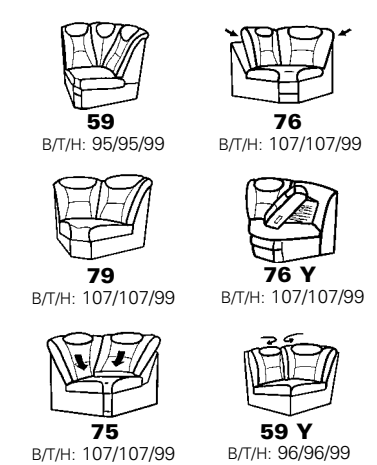

**PLANOPLY<sup>1</sup>**

Einrichten nach Mass

1551

Zusammenstellung: 65 / 59Y / 84Y  
Bezug: 22 Longlife Rustika smoke

passender Cumulus-Vario-10 Modell 7651  
in Mini-Maxi - Ausführung

Sessel 04 mit Drehteller

Eckelement 59Y

Vorziehcouch 84Y

**Eck-elemente**      **Abschlusssteile ohne Funktion**      **runde Abschlusssteile**      **Abschlusssteile mit Betten**      **Sitzen - Liegen - Entspannen**

**Abschlusssteile mit Stauraum**

**Sofa - Sessel - Hocker**

**Zwischenelemente - Zubehör**