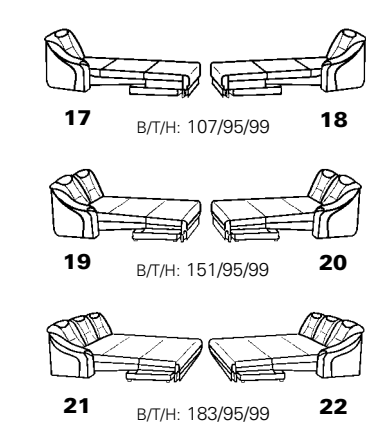

**PLANOPLY<sup>1</sup>**

Einrichten nach Mass

1551

Zusammenstellung: 65 / 59Y / 84Y  
Bezug: 22 Longlife Rustika smoke

passender Cumulus-Vario-10 Modell 7651  
in Mini-Maxi - Ausführung

Sessel 04 mit Drehteller

Eckelement 59Y

Vorziehcouch 84Y

**Eck-elemente**      **Abschlusssteile ohne Funktion**      **runde Abschlusssteile**      **Abschlusssteile mit Betten**      **Sitzen - Liegen - Entspannen**

**Abschlusssteile mit Stauraum**