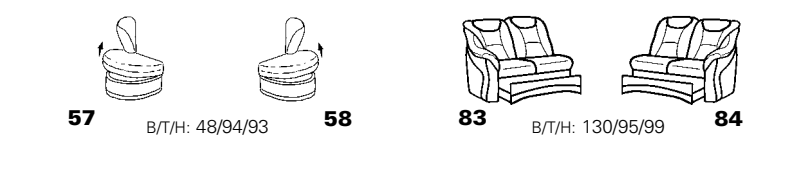

**PLANOPLY<sup>1</sup>**

Einrichten nach Mass

1551

Zusammenstellung: 65 / 59Y / 84Y  
Bezug: 22 Longlife Rustika smoke

passender Cumulus-Vario-10 Modell 7651  
in Mini-Maxi - Ausführung

Sessel 04 mit Drehteller

Eckelement 59Y

Vorziehcouch 84Y

**Eck-elemente**      **Abschlusssteile ohne Funktion**      **runde Abschlusssteile**      **Abschlusssteile mit Betten**      **Sitzen - Liegen - Entspannen**

**Abschlusssteile mit Stauraum**