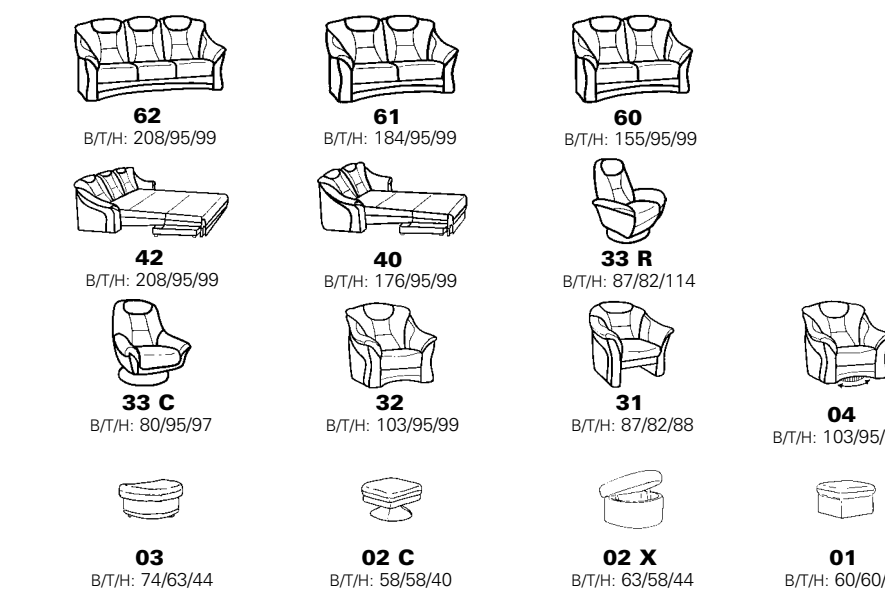

**PLANOPLY<sup>1</sup>**

Einrichten nach Mass

1551

Zusammenstellung: 65 / 59Y / 84Y  
Bezug: 22 Longlife Rustika smoke

passender Cumulus-Vario-10 Modell 7651  
in Mini-Maxi - Ausführung

Sessel 04 mit Drehteller

Eckelement 59Y

Vorziehcouch 84Y

**Eck-elemente**      **Abschlusssteile ohne Funktion**      **runde Abschlusssteile**      **Abschlusssteile mit Betten**      **Sitzen - Liegen - Entspannen**

**Abschlusssteile mit Stauraum**

**Sofa - Sessel - Hocker**

**Zwischenelemente - Zubehör**