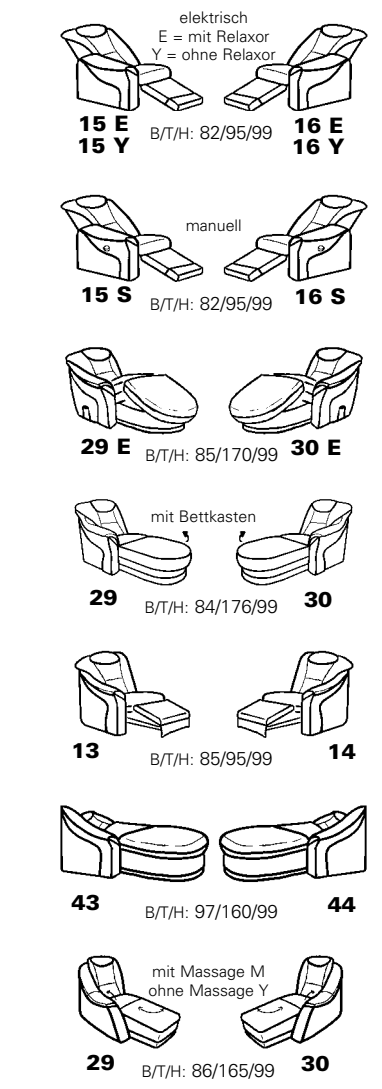

**PLANOPLY<sup>1</sup>**

Einrichten nach Mass

1551

Zusammenstellung: 65 / 59Y / 84Y  
Bezug: 22 Longlife Rustika smoke

passender Cumulus-Vario-10 Modell 7651  
in Mini-Maxi - Ausführung

Sessel 04 mit Drehteller

Eckelement 59Y

Vorziehcouch 84Y

**Eck-elemente**      **Abschlusssteile ohne Funktion**      **runde Abschlusssteile**      **Abschlusssteile mit Betten**      **Sitzen - Liegen - Entspannen**

**Abschlusssteile mit Stauraum**

**Sofa - Sessel - Hocker**

**Zwischenelemente - Zubehör**