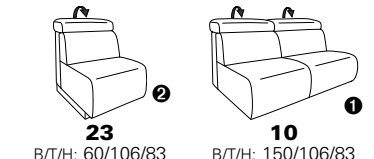

Variante 73 mit Stauraum

verstellbares Armteil

Typenplan 1607

die Wallfree-Funktion ist manuell oder elektrisch verstellbar erhältlich!

① nur mit bodennahen Varianten kombinierbar

② bodennah

PLANOPOL motion

Eckelemente

Sofas

mit Wallfree-Funktion

ohne Wallfree-Funktion

Abschlusselemente

mit Wallfree-Funktion

ohne Wallfree-Funktion

Zwischenelemente

mit Wallfree-Funktion

ohne Wallfree-Funktion

Sessel

mit Wallfree-Funktion

ohne Wallfree-Funktion

Recamiere

mit Wallfree-Funktion

fest