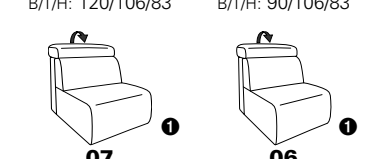

Variante 73 mit Stauraum

verstellbares Armteil

Typenplan 1607

die Wallfree-Funktion ist manuell oder elektrisch verstellbar erhältlich!

① nur mit bodennahen Varianten kombinierbar

② bodennah

PLANOPOL motion

Eckelemente

Sofas

mit Wallfree-Funktion

ohne Wallfree-Funktion

Abschlusselemente

mit Wallfree-Funktion

ohne Wallfree-Funktion

Zwischenelemente

mit Wallfree-Funktion

ohne Wallfree-Funktion

Sessel

mit Wallfree-Funktion

ohne Wallfree-Funktion

Recamiere

mit Wallfree-Funktion

fest