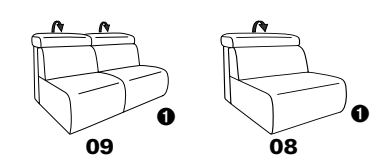

Variante 73 mit Stauraum

verstellbares Armteil

Typenplan 1607

die Wallfree-Funktion ist manuell oder elektrisch verstellbar erhältlich!

① nur mit bodennahen Varianten kombinierbar

② bodennah

PLANOPOL motion

Eckelemente

Sofas

mit Wallfree-Funktion

ohne Wallfree-Funktion

Abschlusselemente

mit Wallfree-Funktion

ohne Wallfree-Funktion

Zwischenelemente

mit Wallfree-Funktion

ohne Wallfree-Funktion

Sessel

mit Wallfree-Funktion

ohne Wallfree-Funktion

Recamiere

mit Wallfree-Funktion

fest