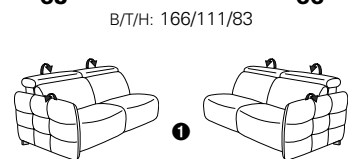

Variante 73 mit Stauraum

verstellbares Armteil

Typenplan 1607

die Wallfree-Funktion ist manuell oder elektrisch verstellbar erhältlich!

① nur mit bodennahen Varianten kombinierbar

② bodennah

PLANOPOL motion

Eckelemente

Sofas

mit Wallfree-Funktion

ohne Wallfree-Funktion

Abschlusselemente

mit Wallfree-Funktion

ohne Wallfree-Funktion

Zwischenelemente

mit Wallfree-Funktion

ohne Wallfree-Funktion

Sessel

mit Wallfree-Funktion

ohne Wallfree-Funktion

Recamiere

mit Wallfree-Funktion

fest