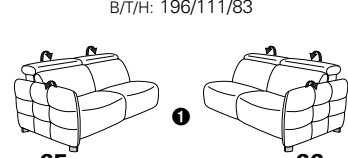

Variante 73 mit Stauraum

verstellbares Armteil

Typenplan 1607

die Wallfree-Funktion ist manuell oder elektrisch verstellbar erhältlich!

① nur mit bodennahen Varianten kombinierbar

② bodennah

PLANOPOL motion

Eckelemente

Sofas

mit Wallfree-Funktion

ohne Wallfree-Funktion

Abschlusselemente

mit Wallfree-Funktion

ohne Wallfree-Funktion

Zwischenelemente

mit Wallfree-Funktion

ohne Wallfree-Funktion

Sessel

mit Wallfree-Funktion

ohne Wallfree-Funktion

Recamiere

mit Wallfree-Funktion

fest