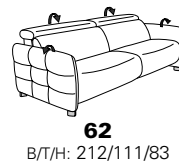

PLANOPLY motion

als Mini-Version mit geringerer
Sitzhöhe und Sitztiefe
s. Modell 1606

1607
MAXI

7602 36T
in 33 Belvetara aubergine

Zusammenstellung:
Bezug:

73 / 89 / 54
24 Longlife Rustika purple

62 - 81 in 33 Longlife Soft sienna

Variante 73 mit Stauraum

verstellbares Armteil

Typenplan 1607

die Wallfree-Funktion ist manuell oder elektrisch verstellbar erhältlich!

① nur mit bodennahen Varianten kombinierbar

② bodennah

PLANOPOL motion

Eckelemente

Sofas

mit Wallfree-Funktion

ohne Wallfree-Funktion

Abschlusselemente

mit Wallfree-Funktion

ohne Wallfree-Funktion

Zwischenelemente