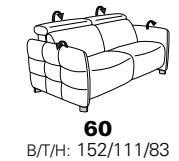

PLANOPLY motion

als Mini-Version mit geringerer
Sitzhöhe und Sitztiefe
s. Modell 1606

1607
MAXI

7602 36T
in 33 Belvetara aubergine

Zusammenstellung:
Bezug:

73 / 89 / 54
24 Longlife Rustika purple

62 - 81 in 33 Longlife Soft sienna

Variante 73 mit Stauraum

verstellbares Armteil

Typenplan 1607

die Wallfree-Funktion ist manuell oder elektrisch verstellbar erhältlich!

① nur mit bodennahen Varianten kombinierbar

② bodennah

PLANOPOL motion

Eckelemente

Sofas

mit Wallfree-Funktion

ohne Wallfree-Funktion

Abschlusselemente

mit Wallfree-Funktion

ohne Wallfree-Funktion

Zwischenelemente