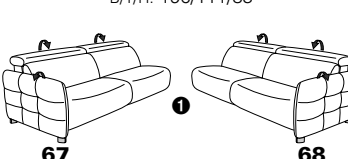

Variante 73 mit Stauraum

verstellbares Armteil

Typenplan 1607

die Wallfree-Funktion ist manuell oder elektrisch verstellbar erhältlich!

① nur mit bodennahen Varianten kombinierbar

② bodennah

PLANOPOL motion

Eckelemente

Sofas

mit Wallfree-Funktion

ohne Wallfree-Funktion

Abschlusselemente

mit Wallfree-Funktion

ohne Wallfree-Funktion

Zwischenelemente

mit Wallfree-Funktion

ohne Wallfree-Funktion

Sessel

mit Wallfree-Funktion

ohne Wallfree-Funktion

Recamiere

mit Wallfree-Funktion

fest