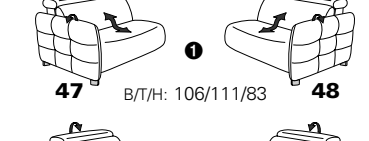

Variante 73 mit Stauraum

verstellbares Armteil

Typenplan 1607

die Wallfree-Funktion ist manuell oder elektrisch verstellbar erhältlich!

① nur mit bodennahen Varianten kombinierbar

② bodennah

PLANOPOL motion

Eckelemente

Sofas

mit Wallfree-Funktion

ohne Wallfree-Funktion

Abschlusselemente

mit Wallfree-Funktion

ohne Wallfree-Funktion

Zwischenelemente

mit Wallfree-Funktion

ohne Wallfree-Funktion

Sessel

mit Wallfree-Funktion

ohne Wallfree-Funktion

Recamiere

mit Wallfree-Funktion

fest