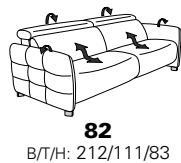

PLANOPLY motion

als Mini-Version mit geringerer
Sitzhöhe und Sitztiefe
s. Modell 1606

1607
MAXI

7602 36T
in 33 Belvetara aubergine

Zusammenstellung:
Bezug:

73 / 89 / 54
24 Longlife Rustika purple

62 - 81 in 33 Longlife Soft sienna

Variante 73 mit Stauraum

verstellbares Armteil

Typenplan 1607

die Wallfree-Funktion ist manuell oder elektrisch verstellbar erhältlich!

① nur mit bodennahen Varianten kombinierbar

② bodennah

PLANOPOL motion

Eckelemente

Sofas

mit Wallfree-Funktion

ohne Wallfree-Funktion

Abschlusselemente

mit Wallfree-Funktion

ohne Wallfree-Funktion

Zwischenelemente