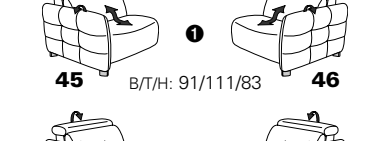

Variante 73 mit Stauraum

verstellbares Armteil

Typenplan 1607

die Wallfree-Funktion ist manuell oder elektrisch verstellbar erhältlich!

① nur mit bodennahen Varianten kombinierbar

② bodennah

PLANOPOL motion

Eckelemente

Sofas

mit Wallfree-Funktion

ohne Wallfree-Funktion

Abschlusselemente

mit Wallfree-Funktion

ohne Wallfree-Funktion

Zwischenelemente

mit Wallfree-Funktion

ohne Wallfree-Funktion

Sessel

mit Wallfree-Funktion

ohne Wallfree-Funktion

Recamiere

mit Wallfree-Funktion

fest