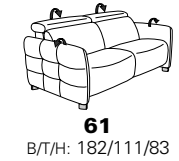

PLANOPLY motion

als Mini-Version mit geringerer
Sitzhöhe und Sitztiefe
s. Modell 1606

1607
MAXI

7602 36T
in 33 Belvetara aubergine

Zusammenstellung:
Bezug:

73 / 89 / 54
24 Longlife Rustika purple

62 - 81 in 33 Longlife Soft sienna

Variante 73 mit Stauraum

verstellbares Armteil

Typenplan 1607

die Wallfree-Funktion ist manuell oder elektrisch verstellbar erhältlich!

① nur mit bodennahen Varianten kombinierbar

② bodennah

PLANOPOL motion

Eckelemente

Sofas

mit Wallfree-Funktion

ohne Wallfree-Funktion

Abschlusselemente

mit Wallfree-Funktion

ohne Wallfree-Funktion

Zwischenelemente