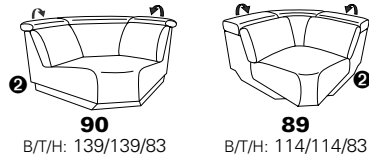

PLANOPLY motion

als Mini-Version mit geringerer
Sitzhöhe und Sitztiefe
s. Modell 1606

1607
MAXI

7602 36T
in 33 Belvetara aubergine

Zusammenstellung:
Bezug:

73 / 89 / 54
24 Longlife Rustika purple

62 - 81 in 33 Longlife Soft sienna

Variante 73 mit Stauraum

verstellbares Armteil

Typenplan 1607

die Wallfree-Funktion ist manuell oder elektrisch verstellbar erhältlich!

① nur mit bodennahen Varianten kombinierbar

② bodennah

PLANOPOL motion

Eckelemente

Sofas

mit Wallfree-Funktion

ohne Wallfree-Funktion

Abschlusselemente

mit Wallfree-Funktion

ohne Wallfree-Funktion

Zwischenelemente