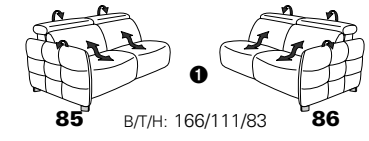

Variante 73 mit Stauraum

verstellbares Armteil

Typenplan 1607

die Wallfree-Funktion ist manuell oder elektrisch verstellbar erhältlich!

① nur mit bodennahen Varianten kombinierbar

② bodennah

PLANOPOL motion

Eckelemente

Sofas

mit Wallfree-Funktion

ohne Wallfree-Funktion

Abschlusselemente

mit Wallfree-Funktion

ohne Wallfree-Funktion

Zwischenelemente

mit Wallfree-Funktion

ohne Wallfree-Funktion

Sessel

mit Wallfree-Funktion

ohne Wallfree-Funktion

Recamiere

mit Wallfree-Funktion

fest