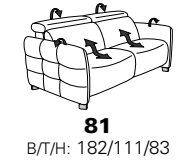

PLANOPLY motion

als Mini-Version mit geringerer
Sitzhöhe und Sitztiefe
s. Modell 1606

1607
MAXI

7602 36T
in 33 Belvetara aubergine

Zusammenstellung:
Bezug:

73 / 89 / 54
24 Longlife Rustika purple

62 - 81 in 33 Longlife Soft sienna

Variante 73 mit Stauraum

verstellbares Armteil

Typenplan 1607

die Wallfree-Funktion ist manuell oder elektrisch verstellbar erhältlich!

① nur mit bodennahen Varianten kombinierbar

② bodennah

PLANOPOL motion

Eckelemente

Sofas

mit Wallfree-Funktion

ohne Wallfree-Funktion

Abschlusselemente

mit Wallfree-Funktion

ohne Wallfree-Funktion

Zwischenelemente