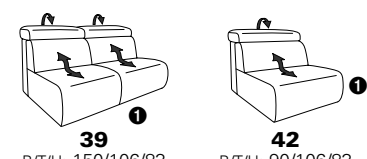

Variante 73 mit Stauraum

verstellbares Armteil

Typenplan 1607

die Wallfree-Funktion ist manuell oder elektrisch verstellbar erhältlich!

① nur mit bodennahen Varianten kombinierbar

② bodennah

PLANOPOL motion

Eckelemente

Sofas

mit Wallfree-Funktion

ohne Wallfree-Funktion

Abschlusselemente

mit Wallfree-Funktion

ohne Wallfree-Funktion

Zwischenelemente

mit Wallfree-Funktion

ohne Wallfree-Funktion

Sessel

mit Wallfree-Funktion

ohne Wallfree-Funktion

Recamiere

mit Wallfree-Funktion

fest