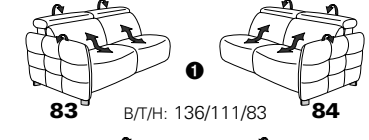

Variante 73 mit Stauraum

verstellbares Armteil

Typenplan 1607

die Wallfree-Funktion ist manuell oder elektrisch verstellbar erhältlich!

① nur mit bodennahen Varianten kombinierbar

② bodennah

PLANOPOL motion

Eckelemente

Sofas

mit Wallfree-Funktion

ohne Wallfree-Funktion

Abschlusselemente

mit Wallfree-Funktion

ohne Wallfree-Funktion

Zwischenelemente

mit Wallfree-Funktion

ohne Wallfree-Funktion

Sessel

mit Wallfree-Funktion

ohne Wallfree-Funktion

Recamiere

mit Wallfree-Funktion

fest