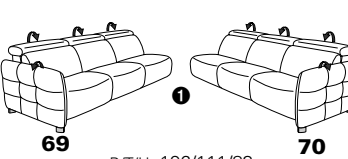

Variante 73 mit Stauraum

verstellbares Armteil

Typenplan 1607

die Wallfree-Funktion ist manuell oder elektrisch verstellbar erhältlich!

① nur mit bodennahen Varianten kombinierbar

② bodennah

PLANOPOL motion

Eckelemente

Sofas

mit Wallfree-Funktion

ohne Wallfree-Funktion

Abschlusselemente

mit Wallfree-Funktion

ohne Wallfree-Funktion

Zwischenelemente

mit Wallfree-Funktion

ohne Wallfree-Funktion

Sessel

mit Wallfree-Funktion

ohne Wallfree-Funktion

Recamiere

mit Wallfree-Funktion

fest