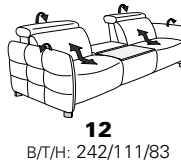

PLANOPLY motion

als Mini-Version mit geringerer
Sitzhöhe und Sitztiefe
s. Modell 1606

1607
MAXI

7602 36T
in 33 Belvetara aubergine

Zusammenstellung:
Bezug:

73 / 89 / 54
24 Longlife Rustika purple

62 - 81 in 33 Longlife Soft sienna

Variante 73 mit Stauraum

verstellbares Armteil

Typenplan 1607

die Wallfree-Funktion ist manuell oder elektrisch verstellbar erhältlich!

① nur mit bodennahen Varianten kombinierbar

② bodennah

PLANOPOL motion

Eckelemente

Sofas

mit Wallfree-Funktion

ohne Wallfree-Funktion

Abschlusselemente

mit Wallfree-Funktion

ohne Wallfree-Funktion

Zwischenelemente