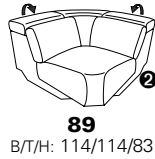

PLANOPLY motion

als Mini-Version mit geringerer
Sitzhöhe und Sitztiefe
s. Modell 1606

1607
MAXI

7602 36T
in 33 Belvetara aubergine

Zusammenstellung:
Bezug:

73 / 89 / 54
24 Longlife Rustika purple

62 - 81 in 33 Longlife Soft sienna

Variante 73 mit Stauraum

verstellbares Armteil

Typenplan 1607

die Wallfree-Funktion ist manuell oder elektrisch verstellbar erhältlich!

① nur mit bodennahen Varianten kombinierbar

② bodennah

PLANOPOL motion

Eckelemente

Sofas

mit Wallfree-Funktion

ohne Wallfree-Funktion

Abschlusselemente

mit Wallfree-Funktion

ohne Wallfree-Funktion

Zwischenelemente