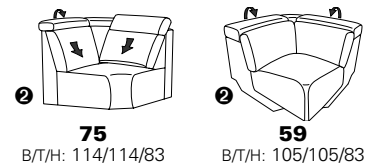

PLANOPLY motion

als Mini-Version mit geringerer
Sitzhöhe und Sitztiefe
s. Modell 1606

1607
MAXI

7602 36T
in 33 Belvetara aubergine

Zusammenstellung:
Bezug:

73 / 89 / 54
24 Longlife Rustika purple

62 - 81 in 33 Longlife Soft sienna

Variante 73 mit Stauraum

verstellbares Armteil

Typenplan 1607

die Wallfree-Funktion ist manuell oder elektrisch verstellbar erhältlich!

① nur mit bodennahen Varianten kombinierbar

② bodennah

PLANOPOL motion

Eckelemente

Sofas

mit Wallfree-Funktion

ohne Wallfree-Funktion

Abschlusselemente

mit Wallfree-Funktion

ohne Wallfree-Funktion

Zwischenelemente