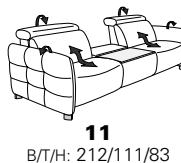

PLANOPLY motion

als Mini-Version mit geringerer
Sitzhöhe und Sitztiefe
s. Modell 1606

1607
MAXI

7602 36T
in 33 Belvetara aubergine

Zusammenstellung:
Bezug:

73 / 89 / 54
24 Longlife Rustika purple

62 - 81 in 33 Longlife Soft sienna

Variante 73 mit Stauraum

verstellbares Armteil

Typenplan 1607

die Wallfree-Funktion ist manuell oder elektrisch verstellbar erhältlich!

① nur mit bodennahen Varianten kombinierbar

② bodennah

PLANOPOL motion

Eckelemente

Sofas

mit Wallfree-Funktion

ohne Wallfree-Funktion

Abschlusselemente

mit Wallfree-Funktion

ohne Wallfree-Funktion

Zwischenelemente