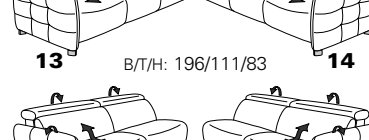

Variante 73 mit Stauraum

verstellbares Armteil

Typenplan 1607

die Wallfree-Funktion ist manuell oder elektrisch verstellbar erhältlich!

① nur mit bodennahen Varianten kombinierbar

② bodennah

PLANOPOL motion

Eckelemente

Sofas

mit Wallfree-Funktion

ohne Wallfree-Funktion

Abschlusselemente

mit Wallfree-Funktion

ohne Wallfree-Funktion

Zwischenelemente