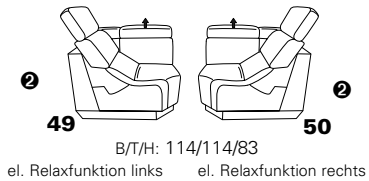

Variante 73 mit Stauraum

verstellbares Armteil

Typenplan 1607

die Wallfree-Funktion ist manuell oder elektrisch verstellbar erhältlich!

① nur mit bodennahen Varianten kombinierbar

② bodennah

PLANOPOL motion

Eckelemente

Sofas

mit Wallfree-Funktion

ohne Wallfree-Funktion

Abschlusselemente

mit Wallfree-Funktion

ohne Wallfree-Funktion

Zwischenelemente