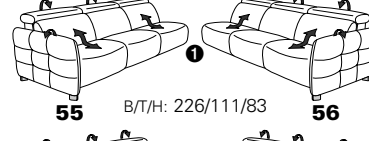

Variante 73 mit Stauraum

verstellbares Armteil

Typenplan 1607

die Wallfree-Funktion ist manuell oder elektrisch verstellbar erhältlich!

① nur mit bodennahen Varianten kombinierbar

② bodennah

PLANOPOL motion

Eckelemente

Sofas

mit Wallfree-Funktion

ohne Wallfree-Funktion

Abschlusselemente

mit Wallfree-Funktion

ohne Wallfree-Funktion

Zwischenelemente

mit Wallfree-Funktion

ohne Wallfree-Funktion

Sessel

mit Wallfree-Funktion

ohne Wallfree-Funktion

Recamiere

mit Wallfree-Funktion

fest