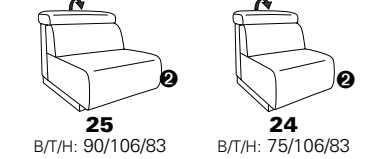

Variante 73 mit Stauraum

verstellbares Armteil

Typenplan 1607

die Wallfree-Funktion ist manuell oder elektrisch verstellbar erhältlich!

① nur mit bodennahen Varianten kombinierbar

② bodennah

PLANOPOL motion

Eckelemente

Sofas

mit Wallfree-Funktion

ohne Wallfree-Funktion

Abschlusselemente

mit Wallfree-Funktion

ohne Wallfree-Funktion

Zwischenelemente

mit Wallfree-Funktion

ohne Wallfree-Funktion

Sessel

mit Wallfree-Funktion

ohne Wallfree-Funktion

Recamiere

mit Wallfree-Funktion

fest