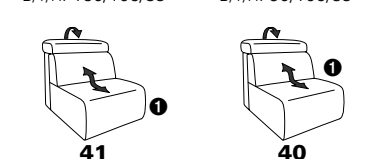

Variante 73 mit Stauraum

verstellbares Armteil

Typenplan 1607

die Wallfree-Funktion ist manuell oder elektrisch verstellbar erhältlich!

① nur mit bodennahen Varianten kombinierbar

② bodennah

PLANOPOL motion

Eckelemente

Sofas

mit Wallfree-Funktion

ohne Wallfree-Funktion

Abschlusselemente

mit Wallfree-Funktion

ohne Wallfree-Funktion

Zwischenelemente

mit Wallfree-Funktion

ohne Wallfree-Funktion

Sessel

mit Wallfree-Funktion

ohne Wallfree-Funktion

Recamiere

mit Wallfree-Funktion

fest