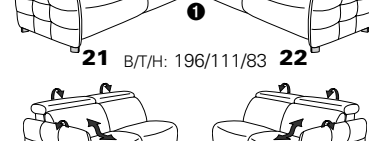

Variante 73 mit Stauraum

verstellbares Armteil

Typenplan 1607

die Wallfree-Funktion ist manuell oder elektrisch verstellbar erhältlich!

① nur mit bodennahen Varianten kombinierbar

② bodennah

PLANOPOL motion

Eckelemente

Sofas

mit Wallfree-Funktion

ohne Wallfree-Funktion

Abschlusselemente

mit Wallfree-Funktion

ohne Wallfree-Funktion

Zwischenelemente

mit Wallfree-Funktion

ohne Wallfree-Funktion

Sessel

mit Wallfree-Funktion

ohne Wallfree-Funktion

Recamiere

mit Wallfree-Funktion

fest