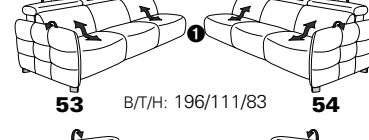

Variante 73 mit Stauraum

verstellbares Armteil

Typenplan 1607

die Wallfree-Funktion ist manuell oder elektrisch verstellbar erhältlich!

① nur mit bodennahen Varianten kombinierbar

② bodennah

PLANOPOL motion

Eckelemente

Sofas

mit Wallfree-Funktion

ohne Wallfree-Funktion

Abschlusselemente

mit Wallfree-Funktion

ohne Wallfree-Funktion

Zwischenelemente

mit Wallfree-Funktion

ohne Wallfree-Funktion

Sessel

mit Wallfree-Funktion

ohne Wallfree-Funktion

Recamiere

mit Wallfree-Funktion

fest