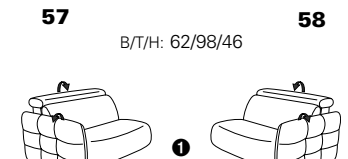

Variante 73 mit Stauraum

verstellbares Armteil

Typenplan 1607

die Wallfree-Funktion ist manuell oder elektrisch verstellbar erhältlich!

① nur mit bodennahen Varianten kombinierbar

② bodennah

PLANOPOL motion

Eckelemente

Sofas

mit Wallfree-Funktion

ohne Wallfree-Funktion

Abschlusselemente

mit Wallfree-Funktion

ohne Wallfree-Funktion

Zwischenelemente

mit Wallfree-Funktion

ohne Wallfree-Funktion

Sessel

mit Wallfree-Funktion

ohne Wallfree-Funktion

Recamiere

mit Wallfree-Funktion

fest