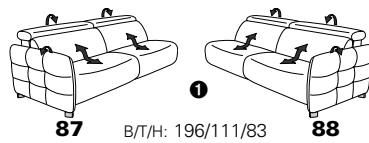

Variante 73 mit Stauraum

verstellbares Armteil

Typenplan 1607

die Wallfree-Funktion ist manuell oder elektrisch verstellbar erhältlich!

① nur mit bodennahen Varianten kombinierbar

② bodennah

PLANOPOL motion

Eckelemente

Sofas

mit Wallfree-Funktion

ohne Wallfree-Funktion

Abschlusselemente

mit Wallfree-Funktion

ohne Wallfree-Funktion

Zwischenelemente

mit Wallfree-Funktion

ohne Wallfree-Funktion

Sessel

mit Wallfree-Funktion

ohne Wallfree-Funktion

Recamiere

mit Wallfree-Funktion

fest