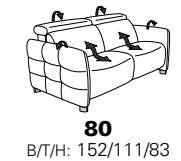

PLANOPLY motion

als Mini-Version mit geringerer
Sitzhöhe und Sitztiefe
s. Modell 1606

1607
MAXI

7602 36T
in 33 Belvetara aubergine

Zusammenstellung:
Bezug:

73 / 89 / 54
24 Longlife Rustika purple

62 - 81 in 33 Longlife Soft sienna

Variante 73 mit Stauraum

verstellbares Armteil

Typenplan 1607

die Wallfree-Funktion ist manuell oder elektrisch verstellbar erhältlich!

① nur mit bodennahen Varianten kombinierbar

② bodennah

PLANOPOL motion

Eckelemente

Sofas

mit Wallfree-Funktion

ohne Wallfree-Funktion

Abschlusselemente

mit Wallfree-Funktion

ohne Wallfree-Funktion

Zwischenelemente