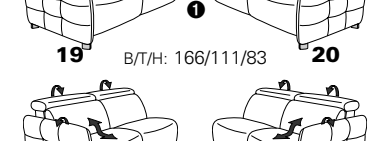

Variante 73 mit Stauraum

verstellbares Armteil

Typenplan 1607

die Wallfree-Funktion ist manuell oder elektrisch verstellbar erhältlich!

① nur mit bodennahen Varianten kombinierbar

② bodennah

PLANOPOL motion

Eckelemente

Sofas

mit Wallfree-Funktion

ohne Wallfree-Funktion

Abschlusselemente

mit Wallfree-Funktion

ohne Wallfree-Funktion

Zwischenelemente

mit Wallfree-Funktion

ohne Wallfree-Funktion

Sessel

mit Wallfree-Funktion

ohne Wallfree-Funktion

Recamiere

mit Wallfree-Funktion

fest