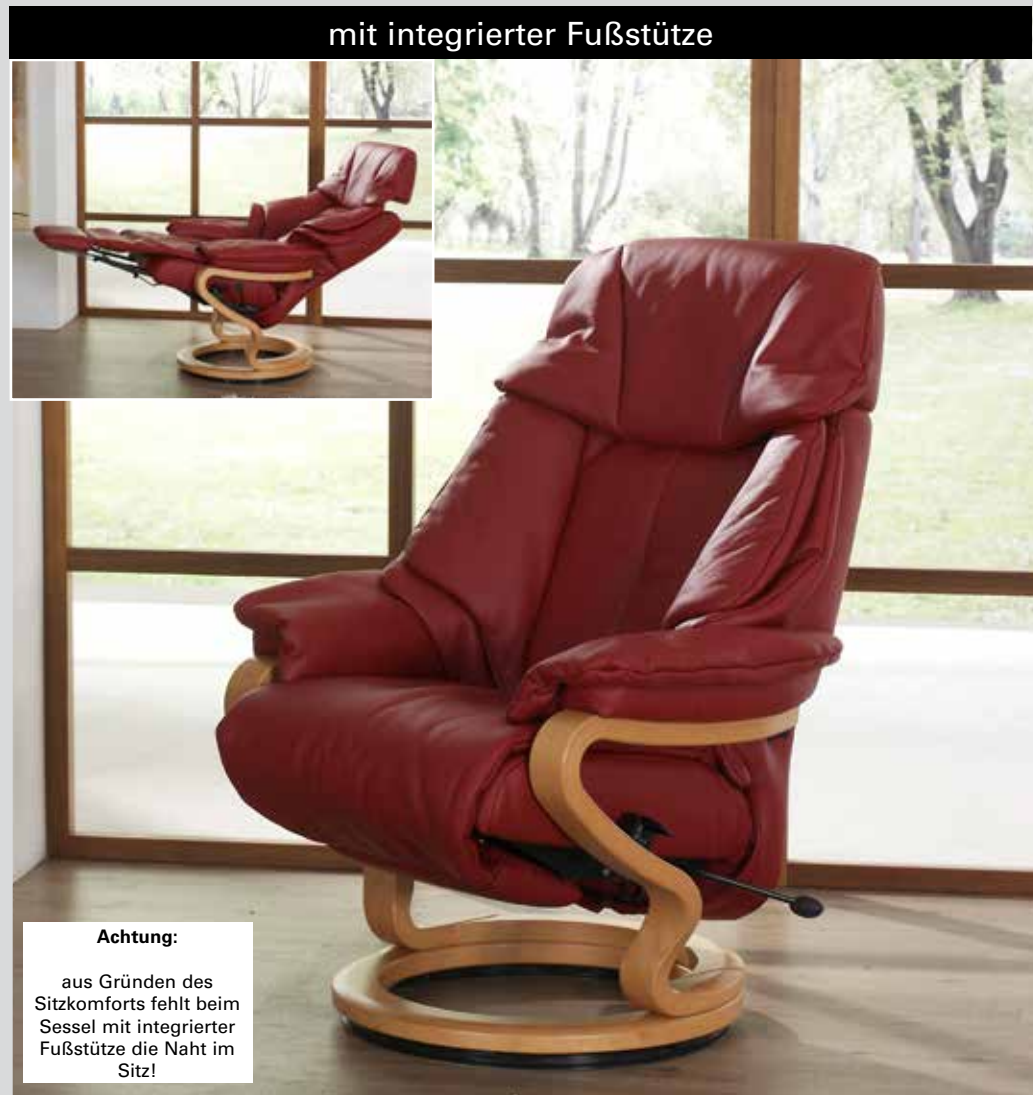

7124

ZERO STRESS

Kopfstütze in der Höhe und im Neigungswinkel verstellbar.

höhenverstellbarer Hocker

mit integrierter Fußstütze

Achtung:
aus Gründen des Sitzkomforts fehlt beim Sessel mit integrierter Fußstütze die Naht im Sitz!

Farbe lt. Beiztonkarte

- passender Schwenk-Tisch:

- passender Laptop-Tisch

Dieses Modell ist in folgenden Breiten/Tiefen/Höhen-Kombinationen erhältlich:

<u>Sessel (um 360° drehbar):</u>	
• Standard:	77/84/102
• schmal und hoch:	77/86/107
• mittl. Breite und hoch:	82/86/107
• breit und hoch:	87/86/107

<u>Hocker:</u>	
• schmal:	48/50/43
• breit:	51/53/43

Für jede Variante kann als Zusatzausstattung ein um 3 cm höheres Untergestell eingesetzt werden!

Der zusätzliche Erhöhungsring erhöht die Sitzfläche um 2,5 cm - erhältlich bei allen Sessel- und Hocker-Varianten

Außergewöhnlicher Sitzkomfort durch die vorgegebene Schalenkonstruktion!

Zero Stress-Sessel getestet bis 130 kg!

Sitzkomfort nach Wahl zum gleichen Preis!

superlastic
soft weich med mittel

Der *softig-weiche Sitzkomfort*, ideal für Menschen, die eine anschiemigsame Polsterung bevorzugen.
Der *mittelharte Sitzkomfort* verbindet angenehmen elastischen Polsterkomfort mit hoher Stützkraft.