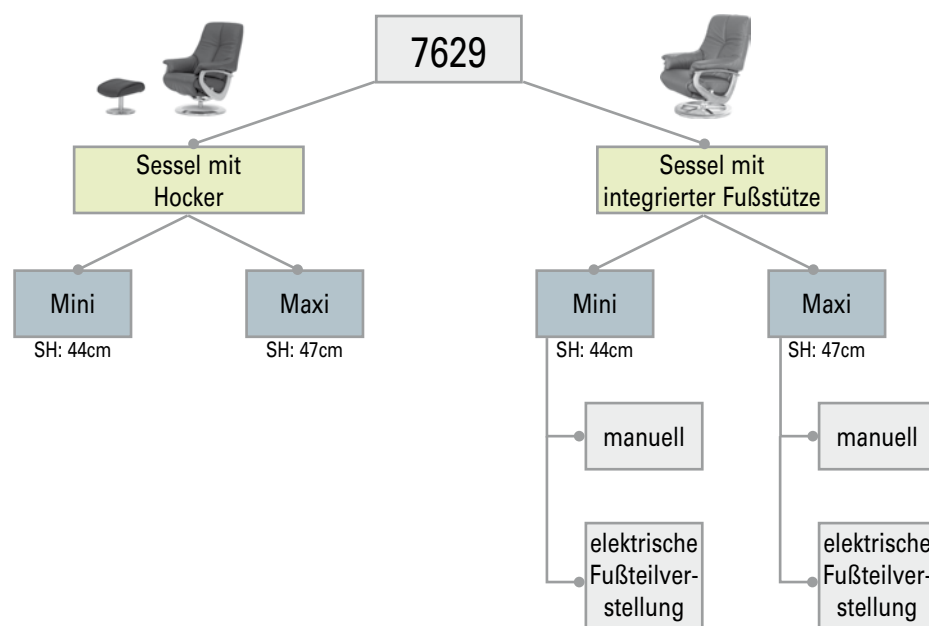

# ZERO STRESS *plus*

wahlweise mit integrierter Fußstütze

die Armlehne bewegt sich mit

Metallring Chrom mit Holzplatte „C“

Metallring Edelstahl mit Holzplatte „D“

Holzring mit Metallkruz Chrom „K“

Holzring mit Metallkruz Edelstahl „L“

Mini (Sitzhöhe: 44 cm)  
Maxi (Sitzhöhe: 47 cm)

Abgebildet in 24 Longlife Rustika pflaume

- für Streifen,- Karo-, Mohair- und Rapportstoffe nicht geeignet
- Sessel um 360° drehbar und getestet bis 130 kg!
- sichtbare Holzteile in 43 Buche (Farbe lt. Beiztonkarte) oder 58 Wildeiche
- die Ausführung mit integrierter Fußstütze ist auch mit elektrisch verstellbarer Fußstütze erhältlich. Die Verstellung erfolgt mit Sensortasten seitlich am Sitz
- Alle elektrischen Varianten können mit außenliegendem Akku geliefert werden

Weltneuheit! - Mit aussen liegendem Akku!

Anschluss Strom / Akku (nur el. Varianten!)

- einfache Handhabung durch eine Steckverbindung
- ein zweiter Akku kann nachbestellt werden
- kleine, leicht zu bedienende Ladestation