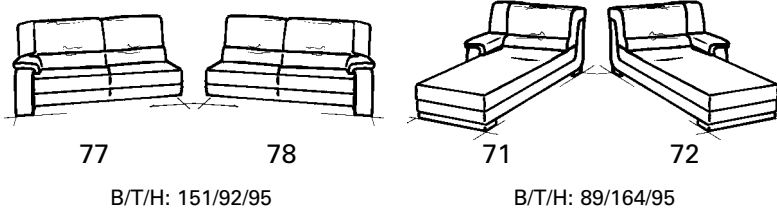

Zusammenstellung: 62 / 60 / Sessel 32
 Bezug: 22 Longlife Rustika brasil

Abschlusselemente

77 78
 B/T/H: 151/92/95

71 72
 B/T/H: 89/164/95

- für Mohairstoffe nicht geeignet

Rücken

Sitz
 wahlweise in

Verar-
 beitung

Sofas, Sessel, Hocker

mit Wallfree-Beschlag

82
 B/T/H: 206/92/95

81
 B/T/H: 191/92/95

80
 B/T/H: 166/92/95

62
 B/T/H: 205/92/95

61
 B/T/H: 188/92/95

60
 B/T/H: 164/92/95

32
 B/T/H: 112/92/95

01
 B/T/H: 60/60/40